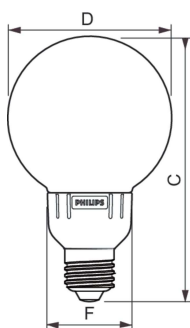

### Eigenschappen behuizing en afmetingen

Lampvorm G93 [G 93 mm]

### Maatschets

Product	C (max)	F (max)
Softone Globe 12W WW E27 G93 1CH/4	153 mm	48,2 mm