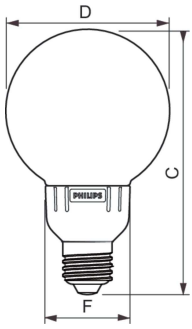

Softone Enerji Tasarruflu 6 Y Glob

Mekanik ve Muhafaza	
Lamba Biçimi	G120 [G 120 mm]

Onay ve Uygulama	
Cıva (Hg) İçeriği (Maks)	2,0 mg
Cıva (Hg) İçeriği (Nom)	1,5 mg
Enerji Tüketimi kWh/1000 sa.	23 kWh

Ürün Verileri	
Sipariş ürün adı	Softone Globe 23W WW E27 G120 1CH/4

Boyutlu çizim

Product	C (max)	F (max)
Softone Globe 23W WW E27 G120 1CH/4	182 mm	48,2 mm