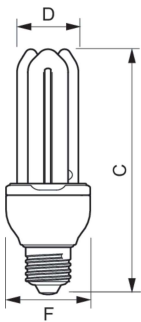

Economy stick

Mechanika i korpus	
Kształt bańki	Podłużne

Certyfikaty i zastosowania	
Zawartość rtęci (Hg) (Max)	2,0 mg
Zawartość rtęci (Hg) (Nom)	1,5 mg
Zużycie energii elektrycznej w kWh/1000 h	23 kWh

Dane techniczne produktu	
Nazwa produktu na zamówieniu	Economy Stick 23W WW E27 220-240 1PF/6

Pełna nazwa produktu	Economy Stick 23W WW E27 220-240 1PF/6
Full EOC	871829121683400
Kod zamówienia	21683400
Materiał Nr (12NC)	929689156101
Numerator - Quantity Per Pack	1
EAN/UPC - Produkt/opakowanie	8718291216834
Numerator - Packs per outer box	6
EAN/UPC - Opakowanie	8718291216841

Rysunki techniczne

Product	D (max)	C (max)	F (max)
Economy Stick 23W WW E27 220-240 1PF/6	36,0 mm	160 mm	48,4 mm