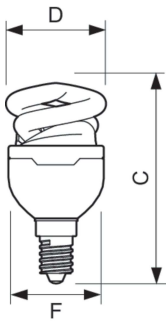

Tornado T2 mini

Mekanikk og innfatning	
Lyspæreform	Spiral

Godkjenning og bruksområde	
Kvikksølv (Hg)-innhold (maks.)	2,0 mg
Lavt kvikksølv (Hg)-innhold (nom.)	1,5 mg
Energiforbruk kWh/1000 t	5 kWh

Produktdata	
Produktnavn for bestilling	Tornado T2 mini 5W WW E14 1PF/6
Fullstendig produktnavn	Tornado T2 mini 5W WW E14 1PF/6

Målskisse

Product	D (max)	C (max)	F (max)
Tornado T2 mini 5W WW E14 1PF/6	38,5 mm	86,0 mm	38,5 mm