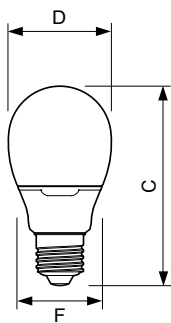

Softone Flame

Energiforbruk kWh/1000 t	8 kWh
Produktdata	
Produktnavn for bestilling	Softone Flame 8W E27 220-240V A55 1PF/6
Fullstendig produktnavn	Softone Flame 8W E27 220-240V A55 1PF/6
Full EOC	871829168219600
Bestillingskode	68219600

Materialenr. (12NC)	929689198101
Lokal bestillingskode	3843223
SAP-teller – antall per pakke	1
EAN/UPC – produkt/boks	8718291682196
SAP-teller – pakker per utvendige	6
EAN/UPC – boks	8718291682202

Målskisse