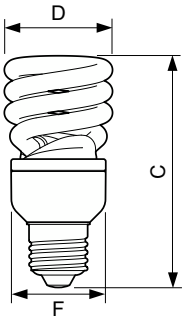

Economy Twister

Mekanik ve Muhafaza	
Lamba Biçimi	Spiral

Onay ve Uygulama	
Cıva (Hg) İçeriği (Maks)	2 mg
Enerji Tüketimi kWh/1000 sa.	15 kWh

Ürün Verileri	
Sipariş ürün adı	EconomyTwister 15W CDL E27 1PF/6
Tam ürün adı	EconomyTwister 15W CDL E27 1PF/6

Boyutlu çizim

Product	D (max)	C (max)	F (max)
EconomyTwister 15W CDL E27 1PF/6	51,5 mm	107,5 mm	42,5 mm