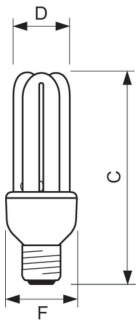

GENIE

Dimbaarheid en regelsystemen

Dimbaar	Nee
---------	-----

Eigenschappen behuizing en afmetingen

Lampvorm	Staaf
----------	-------

Keurmerken en classificaties

Kwikinhoud (Hg) (max.)	2 mg
Kwikinhoud (Hg) (nom.)	1,5 mg
Energieverbruik kWh/1.000 uur	8 kWh

Maatschets

Product	D (max)	C (max)	F (max)
GENIE 8W WW E27 220-240V 1PF/6	35,0 mm	108 mm	44,5 mm