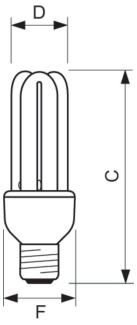

GENIE

Mekanik ve Muhafaza	
Lamba Biçimi	Çubuk

Onay ve Uygulama	
Cıva (Hg) İçeriği (Maks)	2 mg
Cıva (Hg) İçeriği (Nom)	1,5 mg
Enerji Tüketimi kWh/1000 sa.	8 kWh

Ürün Verileri	
Sipariş ürün adı	GENIE 8W WW E27 220-240V 1PF/6

Boyutlu çizim

Product	D (max)	C (max)	F (max)
GENIE 8W WW E27 220-240V 1PF/6	35,0 mm	108 mm	44,5 mm