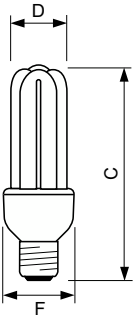

GENIE

Mekanik ve Muhafaza	
Lamba Biçimi	Çubuk

Onay ve Uygulama	
Cıva (Hg) İçeriği (Maks)	2 mg
Cıva (Hg) İçeriği (Nom)	1,5 mg
Enerji Tüketimi kWh/1000 sa.	23 kWh

Ürün Verileri	
Sipariş ürün adı	Genie 23W WW E27 220-240V 1PF/6

Tam ürün adı	Genie 23W WW E27 220-240V 1PF/6
Tam ürün kodu	872790089713501
Sipariş kodu	89713501
Malzeme No. (12NC)	929689243901
Numeratör - Paket Başına Miktar	1
EAN/UPC - Ürün/Kutu	8727900897135
Numeratör - Büyük kutu başına paket sayısı	6
EAN/UPC - Kutu	8718291657798

Boyutlu çizim

Product
Genie 23W WW E27 220-240V 1PF/6

Product	D (max)	C (max)	F (max)
Genie 23W WW E27 220-240V 1PF/6	36 mm	157,0 mm	48,5 mm