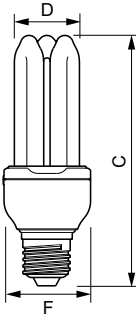

GENIE

Mekanik ve Muhafaza	
Lamba Biçimi	Çubuk

Onay ve Uygulama	
Cıva (Hg) İçeriği (Maks)	2 mg
Cıva (Hg) İçeriği (Nom)	1,5 mg
Enerji Tüketimi kWh/1000 sa.	23 kWh

Ürün Verileri	
Sipariş ürün adı	Genie 23W WW E27 220-240V 1PF/6

Boyutlu çizim

Product
Genie 23W WW E27 220-240V 1PF/6

Product	D (max)	C (max)	F (max)
Genie 23W WW E27 220-240V 1PF/6	36 mm	157,0 mm	48,5 mm