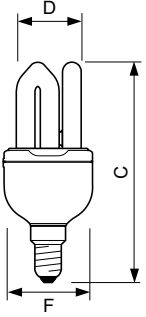

GENIE

Mekanik ve Muhafaza	
Lamba Biçimi	Çubuk

Onay ve Uygulama	
Cıva (Hg) İçeriği (Maks)	2 mg
Cıva (Hg) İçeriği (Nom)	1,5 mg
Enerji Tüketimi kWh/1000 sa.	11 kWh

Ürün Verileri	
Sipariş ürün adı	GENIE 11W CDL E14 220-240V 1PF/6

Boyutlu çizim

Product
GENIE 11W CDL E14 220-240V 1PF/6

Product	D (max)	C (max)	F (max)
GENIE 11W CDL E14 220-240V 1PF/6	35,0 mm	120 mm	44,5 mm