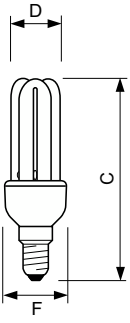

GENIE

Mekanik ve Muhafaza	
Lamba Biçimi	Çubuk

Onay ve Uygulama	
Cıva (Hg) İçeriği (Maks)	2 mg
Cıva (Hg) İçeriği (Nom)	1,5 mg
Enerji Tüketimi kWh/1000 sa.	11 kWh

Ürün Verileri	
Sipariş ürün adı	GENIE 11W CDL E14 220-240V 1PF/6

Boyutlu çizim

Product
GENIE 11W CDL E14 220-240V 1PF/6

Product	D (max)	C (max)	F (max)
GENIE 11W CDL E14 220-240V 1PF/6	35,0 mm	120 mm	44,5 mm