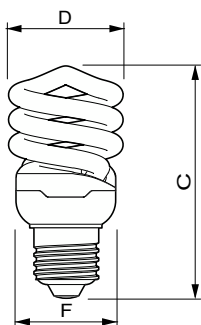

Order code	66284600
------------	----------

Material Nr. (12NC)	929689868506
---------------------	--------------

Numerator - Quantity Per Pack	1
-------------------------------	---

EAN/UPC - Product/Case	8718291662846
------------------------	---------------

Numerator - Packs per outer box	12
---------------------------------	----

EAN/UPC - Case	8718291662853
----------------	---------------

Dimensional drawing

Product	D (max)	C (max)	F (max)
Tornado T2 8y 12W WW E27 220-240V 1CT/12	47.5 mm	94.0 mm	40.5 mm