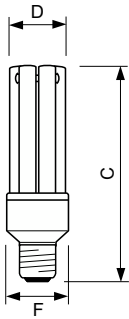

MASTER PL-Electronic

Mekanikk og innfatning

Lyspæreform	Stav
-------------	------

Godkjenning og bruksområde

Kvikksølv (Hg)-innhold (maks.)	1,5 mg
Lavt kvikksølv (Hg)-innhold (nom.)	1,41 mg
Energiforbruk kWh/1000 t	23 kWh

Produktdata

Produktnavn for bestilling	MASTER PLE-R 23W/827 E27 220-240V 1CT/6
Fullstendig produktnavn	MASTER PLE-R 23W/827 E27 220-240V 1CT/6

Full EOC	871150075144710
Bestillingskode	75144710
Materialenr. (12NC)	929747197004
Lokal bestillingskode	3820840
SAP-teller – antall per pakke	1
EAN/UPC – produkt/boks	8711500751447
SAP-teller – pakker per utvendige	6
EAN/UPC – boks	8711500761415

Målskisse

Product	D (max)	C (max)	F (max)
MASTER PLE-R 23W/827 E27 220-240V 1CT/6	39,6 mm	152,2 mm	48,0 mm