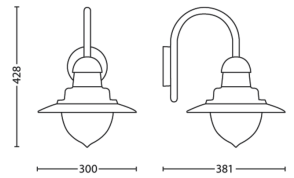

PHILIPS
myGarden
Applique
Raindrop
bronzo

01652/06/PN