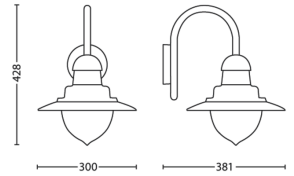

PHILIPS
myGarden
Wandlamp
Raindrop
bronskleurig