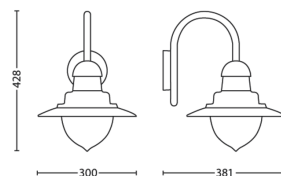

01652/30/PN