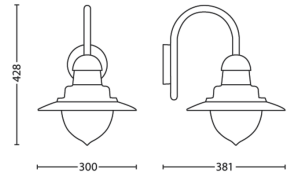

01652/52/PN

Volop genieten van uw tuin

Zorg voor een authentiek buitengevoel met deze prachtige Philips myGarden wandlamp in verweerd zilver. De lamp is vervaardigd van hoogwaardig aluminium en werpt een energiezuinig warmwit licht op uw betoverende tuin of terras.

Buitenverlichting op een eenvoudige manier

- IP44 - weerbestendig

PHILIPS