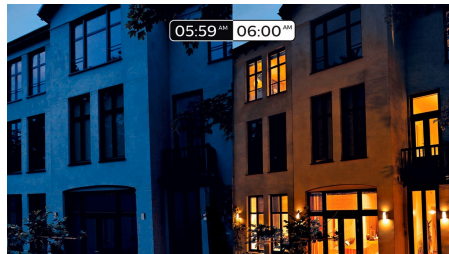

Sincronización con el amanecer y el atardecer

Coordina las luces inteligentes con el sol para asegurarte de aprovechar más la luz del día. Configura los temporizadores para encender o apagar las luces cuando lo desees o simplemente sincroniza tus luces con el amanecer o el atardecer.