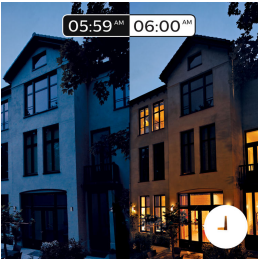

Temporizadores para su comodidad

La función de programación de horarios de la aplicación Hue de Philips le permitirá simular que se encuentra en casa aunque no sea así. Configure las luces para que se enciendan a una hora concreta y para encontrarlas encendidas cuando llegue a casa. También podrá configurar que las habitaciones se iluminen a horas diferentes. Y, por supuesto, podrá configurar las luces para que se apaguen progresivamente de noche y pueda despreocuparse por completo.