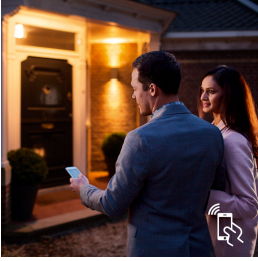

Ilumina tus juegos

Lleva tu experiencia lúdica al siguiente nivel. Descarga las aplicaciones de terceros y descubre las sorprendentes cosas que puedes hacer con Philips Hue.

Luz para tus rutinas diarias

La luz influye en nuestro humor y comportamiento. Philips Hue puede ayudarte a personalizar tus rutinas diarias en momentos para disfrutar. Saltéate el café de la mañana y prepárate para el día con una luz blanca fría y brillante que te ayude a llenar tu cuerpo y mente de energía. Concéntrate gracias a las óptimas luces blancas brillantes. O sube tus pies y relájate con un suave halo de luz blanca para terminar el día a la perfección.

Control inteligente dentro y fuera de casa

Gracias a la Philips Hue app para Android e iOS, podrá controlar las luces de manera remota donde sea que se encuentre. Vea si recordó apagar las luces antes de salir de casa y enciéndalas si trabaja hasta tarde.