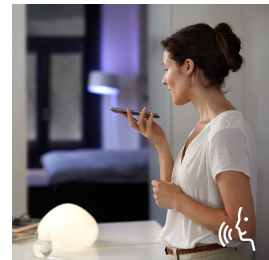

## Contrólas con la voz

Philips Hue funciona con Amazon Alexa, Apple HomeKit y Google Home, gracias a Google Assistant, para que pueda controlar las luces con su voz. Encienda y apague las luces, y regúlelas según el nivel de brillo deseado para crear un ambiente perfecto. Active de nuevo escenas preestablecidas, cambie los colores y mucho más. Todo al alcance de su mano.