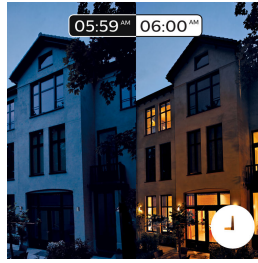

Temporizadores para su comodidad

La función de programación de horarios de la aplicación Hue de Philips le permitirá simular que se encuentra en casa aunque no sea así. Configure las luces para que se enciendan a una hora concreta y para encontrarlas encendidas cuando llegue a casa. También podrá configurar que las habitaciones se iluminen a horas diferentes. Y, por supuesto, podrá configurar las luces para que se apaguen progresivamente de noche y pueda despreocuparse por completo.