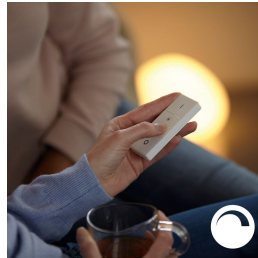

Regulación sin instalación

Disfrute una regulación suave garantizada gracias a Philips Hue. Configure un ajuste óptimo: ni muy oscuro ni muy brillante. Sin necesidad de cables, electricistas o instalación