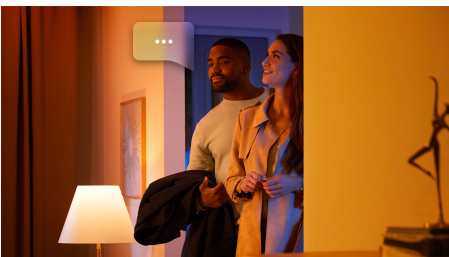

Controla las luces con tu voz*

Philips Hue funciona con Amazon Alexa y con el Asistente de Google cuando está conectado a un dispositivo Google Nest o Amazon Echo compatible. Los comandos de voz simples te permiten controlar varias luces en una habitación o una sola lámpara.