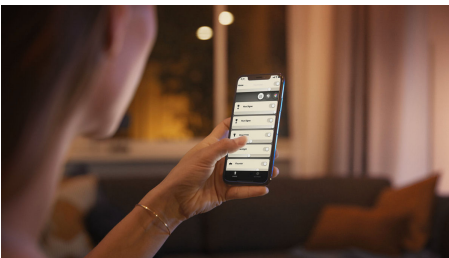

Iluminación fácil e inteligente

Con su diseño alargado y toque vintage, este foco LED Edison apto para Bluetooth con un filamento espiral puede lograr una increíble acentuación en cualquier habitación. Úselo con controles de Bluetooth o sincronícelo con un Bridge Hue para desbloquear más funciones de iluminación inteligente.

Posibilidades ilimitadas

- El diseño vintage cumple con las capacidades modernas.

Iluminación fácil e inteligente

- Controla hasta 10 luces con la aplicación de Bluetooth
- Controla las luces con tu voz*
- Configura el ambiente indicado con la luz blanca suave
- Desbloquea el conjunto completo de características de iluminación inteligente con Hue Bridge

Destacados

El diseño vintage cumple con las capacidades modernas.

Capture el look popular de los focos Edison, que cuentan con una bobina interior que resplandece de manera distintiva y globo transparente con focos de filamentos inteligentes. Estos focos inteligentes LED estilo retro combinan el look y la sensación del diseño vintage simple con la alimentación de la iluminación inteligente Philips Hue.

Controla hasta 10 luces con la aplicación de Bluetooth

Con la aplicación de Bluetooth de Hue, puedes controlar tus luces inteligentes Hue en una sola habitación en tu hogar. Agrega hasta 10 luces inteligentes y contrólalas con un botón desde tu teléfono móvil.