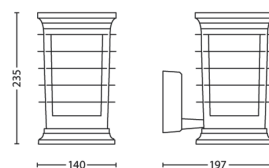

PHILIPS
myGarden
Wandlamp
Patio
zink

15280/18/PN

Volop genieten van uw tuin

Deze schitterende Philips myGarden wandlamp in wit en zilver werpt een energiezuinig warmwit licht op uw tuinmuur of terras. De lamp is gemaakt van hoogwaardig aluminium en is de perfecte aanwinst voor uw tuin.

Richt uw tuin in met licht

- Decoratieve buitenverlichting
- Kies voor een tijdloos design.
- Kies voor buitenwandlampen
- Hoogwaardig aluminium en synthetische materialen

Buitenverlichting op een eenvoudige manier

- Eenvoudig te installeren voor elke toepassing
- Weerbestendig

PHILIPS