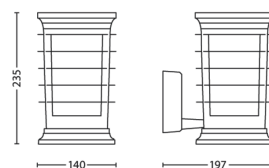

PHILIPS
myGarden
Vegglampe

Patio
sink