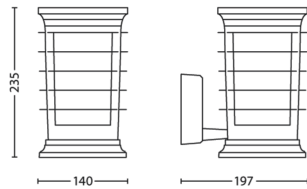

## Wandlamp

myGarden

Patio

grijs

15280/54/PN