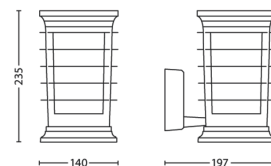

PHILIPS
myGarden
Vegglampe
Patio
grå

15280/54/PN

Gled deg over en vakker hage

Denne vakre svarte og sølvfargede Philips myGarden-vegglampen lyser opp hageveggen eller terrassen med varmt hvitt, energibesparende lys. Den er laget av aluminium i høy kvalitet og tilfører det perfekte preget til hagen.

Utform hagen din med lys

- Dekorativ utendørsbelysning
- Velg for gammeldags stil
- Velg for utendørs vegglamper
- Aluminium av høy kvalitet og overlegent kunststoff

Få utendørsbelysning på en enkel måte

- Enkel å sette opp for ethvert bruksområde
- Værbestandig

PHILIPS