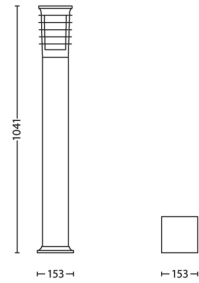

PHILIPS
myGarden
Sokkellamp
Patio
grijs