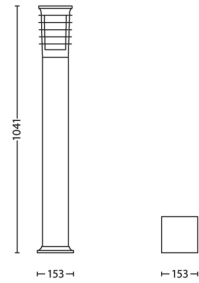

PHILIPS
myGarden
Søyle/stolpe
Patio
grå