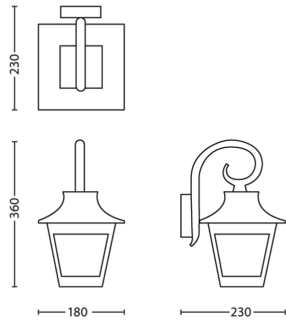

PHILIPS

Aplique mural

Jardín y exterior

Hedge
marrón

15401/86/PN