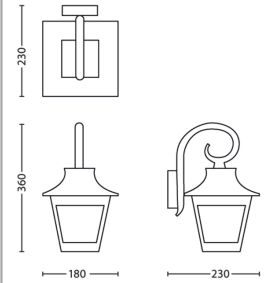

PHILIPS
myGarden
Applique murale
Hedge
marron

15401/86/PN