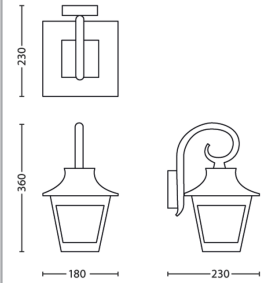

PHILIPS
myGarden
Applique
Hedge
marrone

15401/86/PN