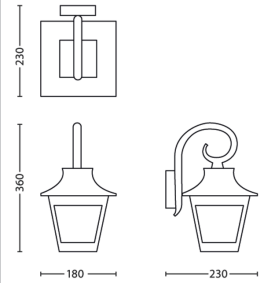

PHILIPS
myGarden
Wandlamp
Hedge
bruin