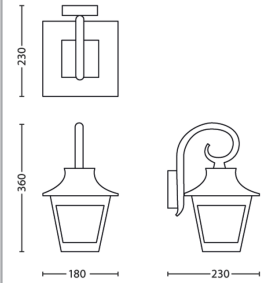

PHILIPS
myGarden
Vegglampe
Hedge
brun

15401/86/PN