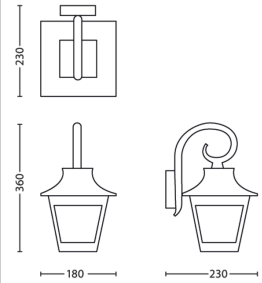

PHILIPS
myGarden
Vegglampe
Hedge
brun