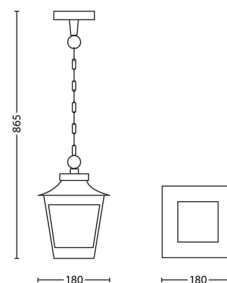

PHILIPS
myGarden
Suspension
Hedge
marron