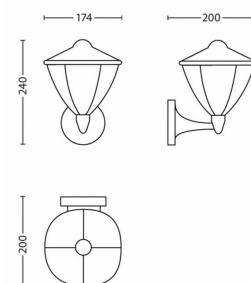

PHILIPS
myGarden
Applique murale
Robin
blanc
LED

15470/31/16