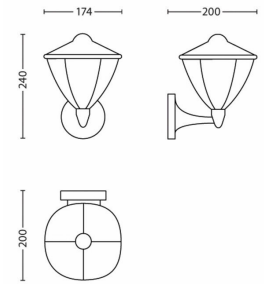

PHILIPS
myGarden
Wandlamp
Robin
white
LED

15470/31/16