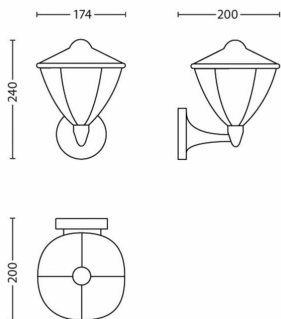

PHILIPS

Kinkiet

myGarden

Robin

biały

LED

15470/31/16