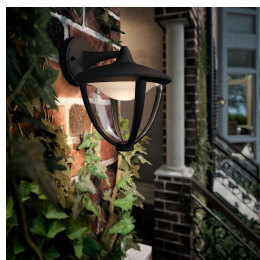

Varmt hvidt lys

Lys kan have forskellige farvetemperaturer, der angives i enheder kaldet Kelvin (K). Lyskilder med en lav Kelvin-værdi producerer et varmt og mere hyggeligt lys, mens pærer med en højere Kelvin-værdi producerer et koldt, mere energifyldt lys. Denne Philips lyskilde tilbyder varmt hvidt lys til en hyggelig atmosfære.