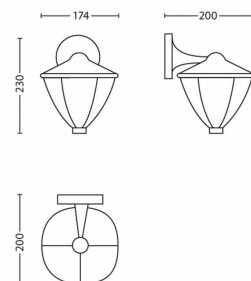

PHILIPS
myGarden
Vægglampe
Robin
Sort
LED

15471/30/16