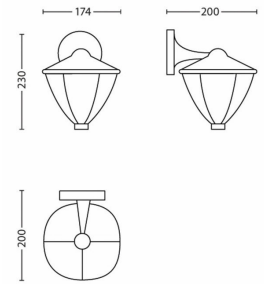

PHILIPS
myGarden
Wandleuchte
Robin
Schwarz
LED

15471/30/16