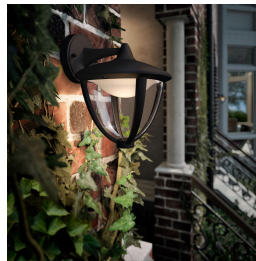

Warmweißes Licht

Licht kann verschiedene Farbtemperaturen aufweisen, die in der Einheit Kelvin (K) angegeben werden. Leuchten mit einem niedrigen Kelvin-Wert erzeugen ein warmes, gemütlicheres Licht, wohingegen Leuchten mit einem höheren Kelvin-Wert ein kühles, belebenderes Licht erzeugen. Diese Philips Leuchte bietet warmweißes Licht für eine gemütliche Atmosphäre.