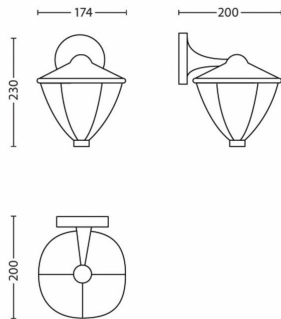

PHILIPS

Wandleuchte

myGarden

Robin

Schwarz

LED

15471/30/16