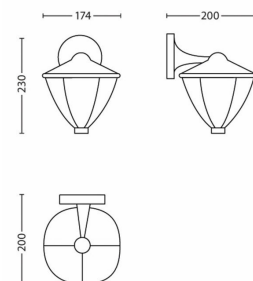

PHILIPS
myGarden
Seinavalgusti
Robin
must
LED

15471/30/16