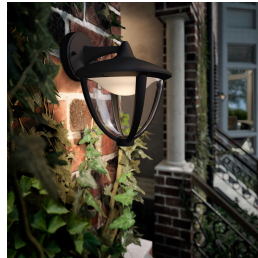

Lämmin valkoinen valo

Valolla voi olla eri värilämpötiloja, jotka määritellään Kelvin-yksikköinä (K). Lamput, joilla on matala Kelvin-arvo, tuottavat lämmintä, kodikasta valoa, kun taas lamput, joilla on korkeampi Kelvin-arvo, tuottavat viileää, virkistävää valoa. Tämän Philips-lampun lämmin valkoinen valo luo kotoisan tunnelman.