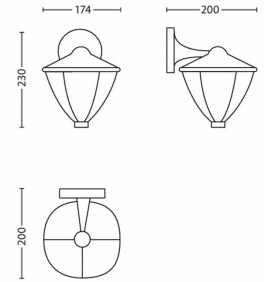

PHILIPS
myGarden
Seinävalaisin
Robin
musta
LED

15471/30/16