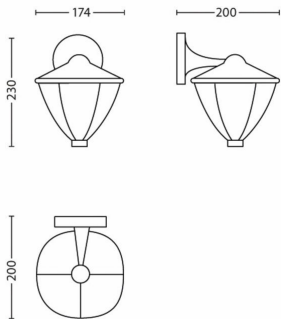

PHILIPS

Seinävalaisin

myGarden

Robin

musta

LED

15471/30/16