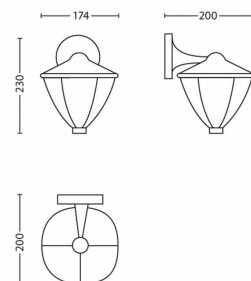

PHILIPS
myGarden
Falilámpa
Robin
fekete
LED

15471/30/16