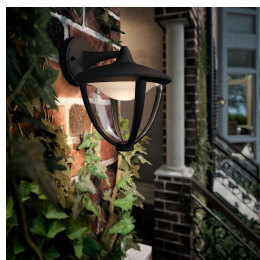

Meleg fehér fény

A fény különböző színhőmérséklettel rendelkezik, melynek a Kelvin (K) a mértékegysége. Az alacsony Kelvin értékkel rendelkező lámpák meleg, otthonosabb fényt bocsátanak ki, míg a magas Kelvin értékkel rendelkezők hideg fényt sugároznak. Ez a Philips lámpa meleg, fehér fényt ad az otthonos hangulat megteremtése érdekében.