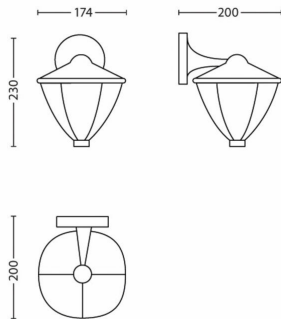

PHILIPS

Wandlamp

myGarden

Robin

zwart

LED

15471/30/16