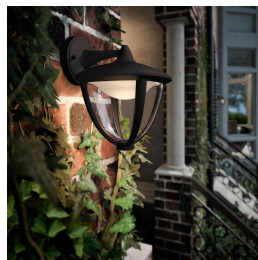

Warmwit licht

Licht kan verschillende kleurtemperaturen hebben, die worden aangegeven in de eenheid Kelvin (K). Lampen met een lage Kelvin-waarde produceren een warmer, gezelliger licht, terwijl lampen met een hoge Kelvin-waarde een koeler, meer energiek licht produceren. Deze lamp van Philips geeft warmwit licht voor een gezellige sfeer.