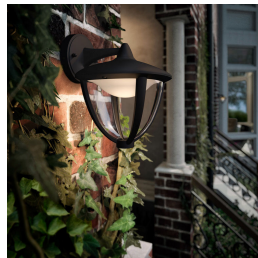

Warmwit licht

Licht kan verschillende kleurtemperaturen hebben, die worden aangegeven in de eenheid Kelvin (K). Lampen met een lage Kelvin-waarde produceren een warmer, gezelliger licht, terwijl lampen met een hoge Kelvin-waarde een koeler, meer energiek licht produceren. Deze lamp van Philips geeft warmwit licht voor een gezellige sfeer.