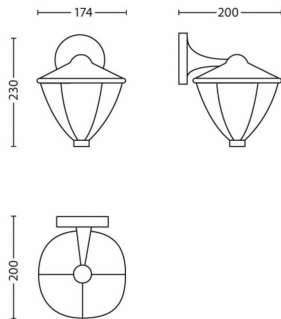

PHILIPS

Wandlamp

myGarden

Robin

zwart

LED

15471/30/16