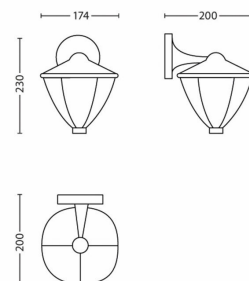

PHILIPS
myGarden
Kinkiet
Robin
czarny
LED

15471/30/16