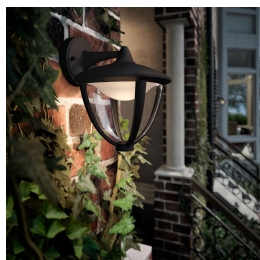

Ciepłe, białe światło

Światło może mieć różne temperatury barwowe oznaczane za pomocą jednostek zwanych kelwinami (K). Lampy o niskiej wartości kelwinów zapewniają ciepłe, bardziej przytulne światło, natomiast lampy o wysokiej wartości kelwinów dają chłodne, bardziej pobudzające światło. Ta lampa firmy Philips rzuca ciepłe, białe światło, które zapewnia przytulną atmosferę.