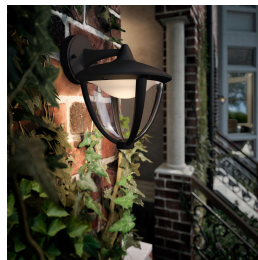

Luz branca suave

A luz pode ter diferentes temperaturas de cor, indicadas em unidades designadas Kelvins (K). As lâmpadas com um baixo valor em Kelvins produzem uma luz suave e mais acolhedora, enquanto as lâmpadas com um valor mais alto em Kelvins produzem uma luz fria e mais energética. Este candeeiro da Philips oferece luz branca suave para uma atmosfera agradável.