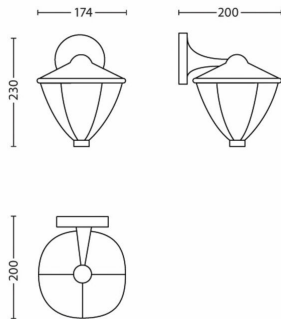

PHILIPS

Aplique

myGarden

Robin

preto

LED

15471/30/16