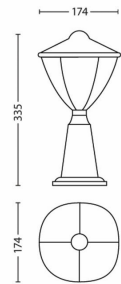

PHILIPS
myGarden
На статив/стойка
Robin
черно
LED лампи

15472/30/16