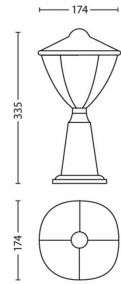

PHILIPS
myGarden
Pylväsvalaisin
Robin
musta
LED

15472/30/16