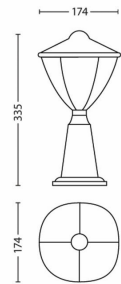

PHILIPS
myGarden
Borne/lampadaire
Robin
noir
LED

15472/30/16