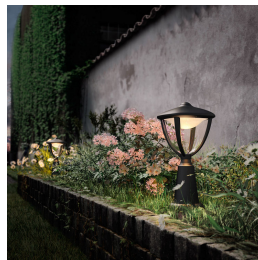

Lumière blanche et chaude

La lumière peut avoir différentes températures de couleur, exprimées au moyen d'une unité de mesure appelée kelvin (K). Les lampes dont la température de couleur est basse émettent une lumière plus chaude que celles dont la température est élevée, qui génèrent une couleur froide, plus énergisante. Cette lampe Philips procure une lumière chaude, pour une atmosphère chaleureuse.