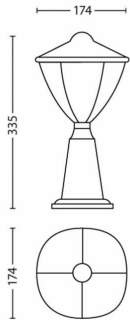

PHILIPS

Borne/lampadaire

myGarden

Robin

noir

LED

15472/30/16