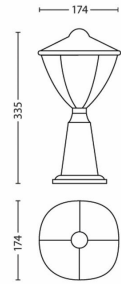

PHILIPS
myGarden
Borne/lampadaire
Robin
noir
LED

15472/30/16