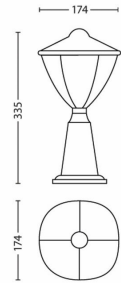

PHILIPS
myGarden
Oszlopos/talapzatos
kialakítás

Robin
fekete
LED